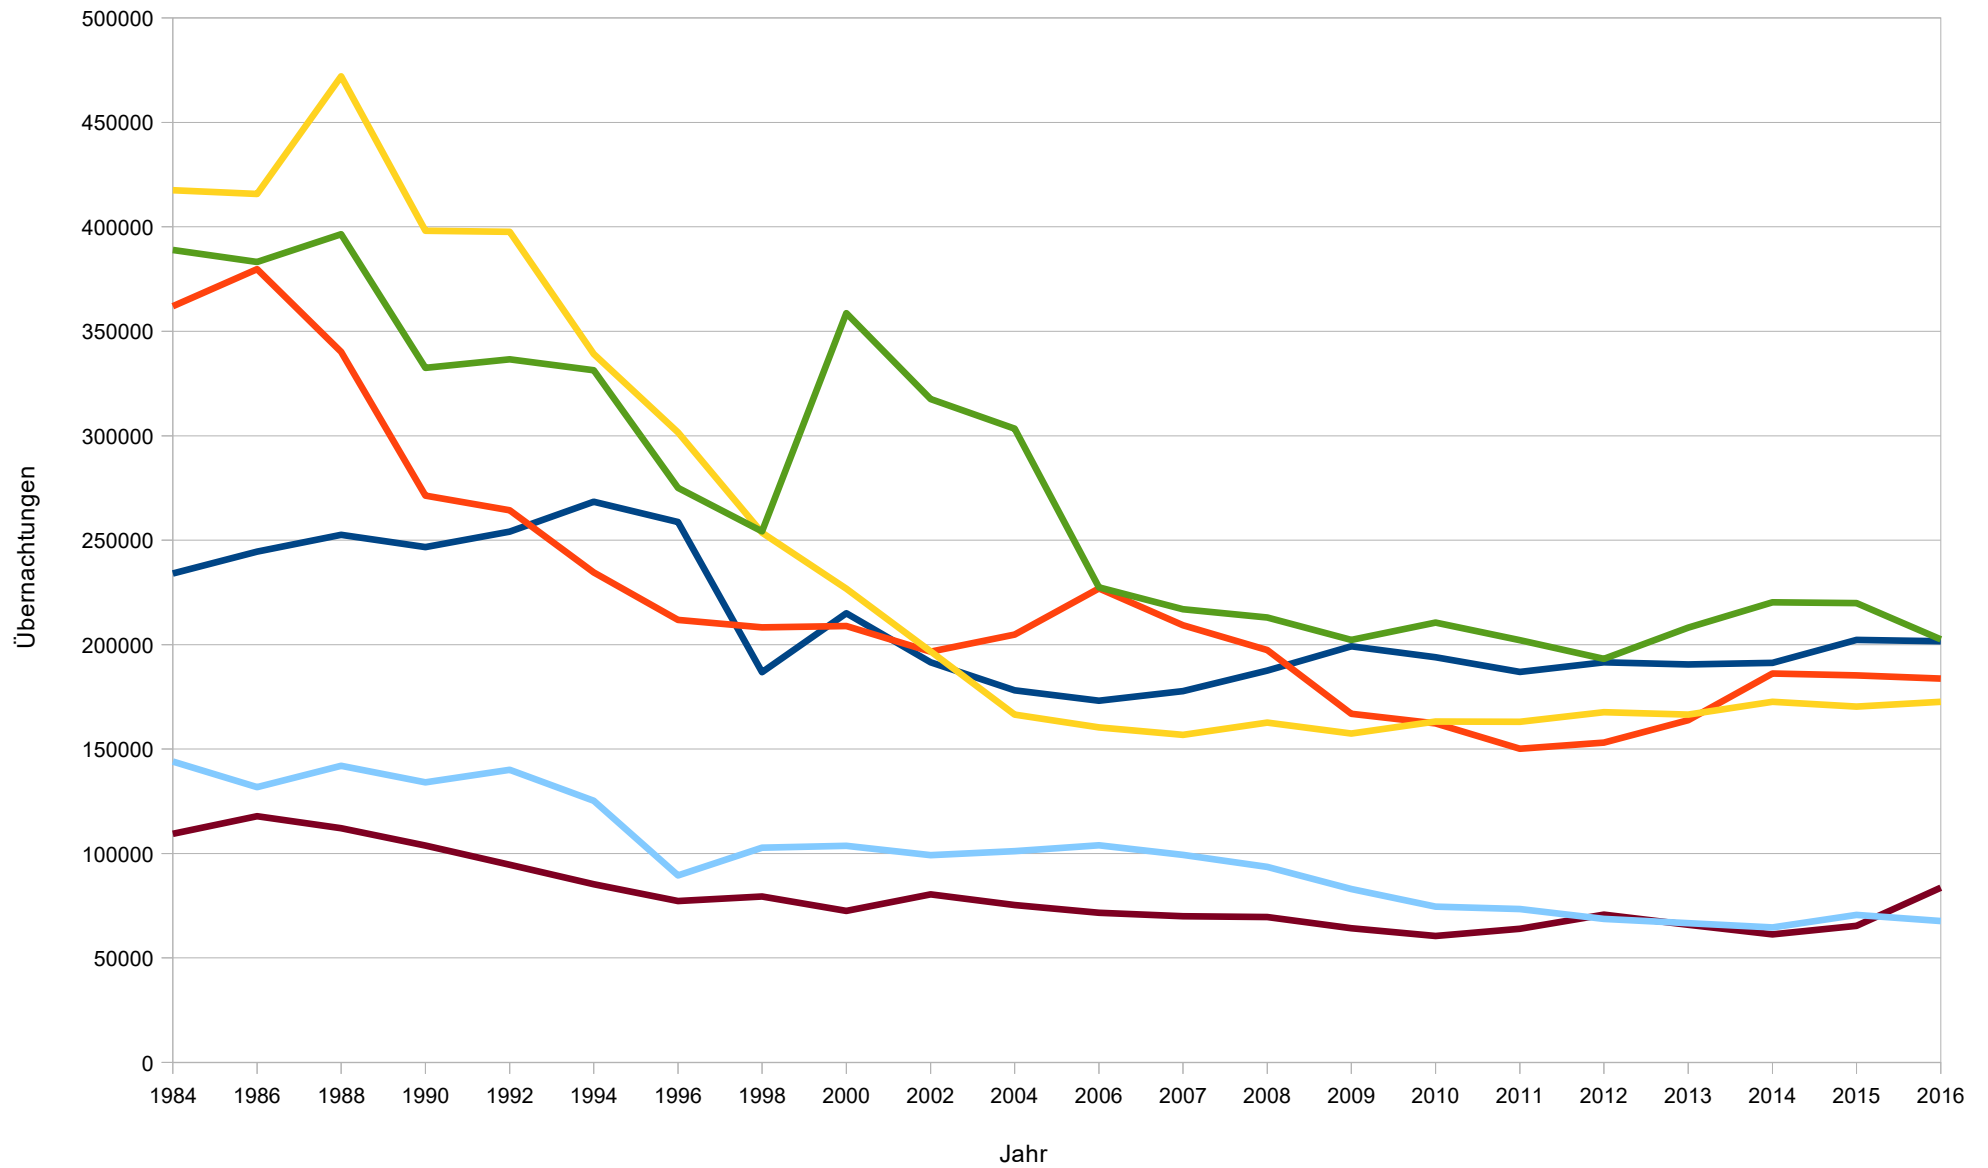

# Entwicklung der Übernachtungszahlen

Schömberg und anderer Kur- und Tourismusorte

■ Schömberg ■ Bad Liebenzell ■ Bad Wildbad ■ Bad Herrenalb ■ Bad Teinach ■ Enzklosterle